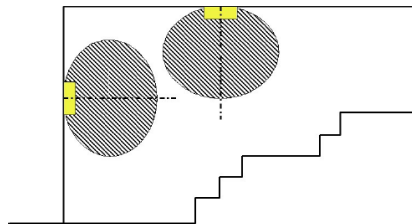

SPACINGTABEL ESKALED STRATO S DEC

WE KNOW FIRE
WE KNOW SAFETY
WE KNOW YOU

Kleur rendering index:	0
Lichtstroom:	377 lm
Correctie factor:	1.000
Noodverlichtingfactor:	1.00
Noodverlichting lichtstroom:	377 lm
Licht output ratio:	97.30
Licht output ratio (onderste halffrond):	96.62
Licht output ratio (bovenste halffrond):	3.38

Gloed schatting (maximale lichtintensiteit [cd])

	C0	C90	C0-C360
Gamma 60° - 90°	61.3	44.7	61.3
Gamma 0° - 180°	116.0	116.0	116.0

DE SPACINGTABEL IS GEBASEERD OP DE VOLGENDE PARAMETERS:

+ Onderhoudfactor:	1.00
+ Noodverlichtingfactor:	1.00
+ Minimum verlichting op centrale lijn:	1.00 lx
+ Minimum verlichting op helft van vluchtroute breedte:	0.50 lx
+ Afwijking op de centrale lijn max.	40 : 1
+ Breedte van vluchtroute:	2.00 m