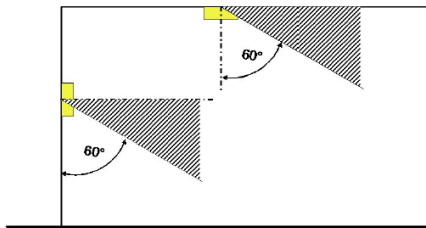

SPACINGTABEL ESKALED STRATO S DEC

WE KNOW FIRE
WE KNOW SAFETY
WE KNOW YOU

Kleur rendering index:	0
Lichtstroom:	377 lm
Correctie factor:	1.000
Noodverlichtingfactor:	1.00
Noodverlichting lichtstroom:	377 lm
Licht output ratio:	97.30
Licht output ratio (onderste halffrond):	96.62
Licht output ratio (bovenste halffrond):	3.38

Gloed schatting (maximale lichtintensiteit [cd])

	C0	C90	C0-C360
Gamma 60° - 90°	61.3	44.7	61.3
Gamma 0° - 180°	116.0	116.0	116.0

DE SPACINGTABEL IS GEBASEERD OP DE VOLGENDE PARAMETERS:

+ Onderhoudfactor:	1.00
+ Noodverlichtingfactor:	1.00
+ Minimum verlichting op centrale lijn:	1.00 lx
+ Minimum verlichting op helft van vluchtroute breedte:	0.50 lx
+ Afwijking op de centrale lijn max.	40 : 1
+ Breedte van vluchtroute:	2.00 m