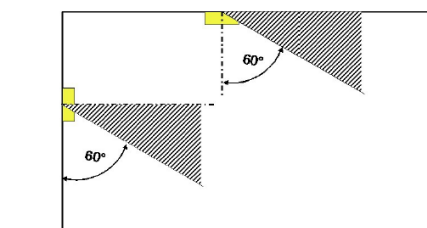

SPACINGTABEL ESKALED 1X8 LED

WE KNOW FIRE
WE KNOW SAFETY
WE KNOW YOU

Kleur rendering index:	0
Lichtstroom:	123 lm
Correctie factor:	1.000
Noodverlichtingfactor:	1.00
Noodverlichting lichtstroom:	123 lm
Licht output ratio:	91.40
Licht output ratio (onderste halffrond):	85.57
Licht output ratio (bovenste halffrond):	14.43

Gloed schatting (maximale lichtintensiteit [cd])

	C0	C90	C0-C360
Gamma 60° - 90°	28.8	19.9	28.8
Gamma 0° - 180°	28.8	19.9	28.8

DE SPACINGTABEL IS GEBASEERD OP DE VOLGENDE PARAMETERS:

+ Onderhoudfactor:	1.00
+ Noodverlichtingfactor:	1.00
+ Minimum verlichting op centrale lijn:	1.00 lx
+ Minimum verlichting op helft van vluchtroute breedte:	0.50 lx
+ Afwijking op de centrale lijn max.	40 : 1
+ Breedte van vluchtroute:	2.00 m

MONTAGE HOOGTE (M)					
2.00	2.47	6.69	6.18	5.70	2.22
2.50	2.68	7.25	6.62	6.22	2.33
3.00	2.61	7.19	6.86	6.57	2.43
3.50	2.36	7.74	7.10	6.74	2.45
4.00	2.40	7.22	7.19	6.97	2.40