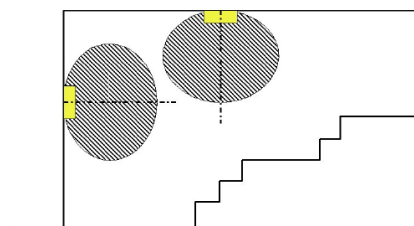

SPACINGTABEL ESKALED 1X8 LED

WE KNOW FIRE
WE KNOW SAFETY
WE KNOW YOU

Kleur rendering index:	0
Lichtstroom:	123 lm
Correctie factor:	1.000
Noodverlichtingfactor:	1.00
Noodverlichting lichtstroom:	123 lm
Licht output ratio:	91.40
Licht output ratio (onderste halffrond):	85.57
Licht output ratio (bovenste halffrond):	14.43

Gloed schatting (maximale lichtintensiteit [cd])

	C0	C90	C0-C360
Gamma 60° - 90°	28.8	19.9	28.8
Gamma 0° - 180°	28.8	19.9	28.8

DE SPACINGTABEL IS GEBASEERD OP DE VOLGENDE PARAMETERS:

+ Onderhoudfactor:	1.00
+ Noodverlichtingfactor:	1.00
+ Minimum verlichting op centrale lijn:	1.00 lx
+ Minimum verlichting op helft van vluchtroute breedte:	0.50 lx
+ Afwijking op de centrale lijn max.	40 : 1
+ Breedte van vluchtroute:	2.00 m