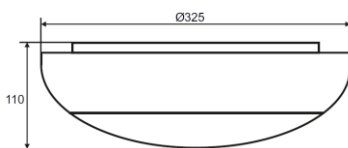

ESKALED LUNA LICHTOPBRENGST

De LUNA armaturen zijn voorzien van 60 LED's. De lichtopbrengst van de LUNA is 1034 lumen in de permanente stand en 455 lumen in noodstand. Hierdoor heb je altijd een verlichtingssterkte die past bij de meeste gebouwen. Het LUNA armatuur is uitermate geschikt voor bijvoorbeeld galerijen binnen en buiten en zorgt ervoor dat ook hoge trappenhuizen en verkeersroutes in hoge gebouwen optimaal verlicht worden.

In alle ESKALED armaturen worden industriële LED's gebruikt van zeer hoge kwaliteit, in combinatie met uitgekiende, energiezuinige elektronica. Daardoor behalen onze ESKALED armaturen een L90 B10 waarde van meer dan 100.000 uur!

MET OF ZONDER NOODFUNCTIE

In een lange gang hoeven niet alle armaturen van een noodfunctie te zijn voorzien om bij spanningsuitval 1 lux verlichtingssterkte te realiseren. Je kunt eenvoudig de centrale uitvoeringen van de ESKALED LUNA gebruiken als armatuur zonder noodverlichtingsfunctie. Alle armaturen zien er dan strak en degelijk uit, maar alleen waar nodig monteert je de noodverlichtingsuitvoering.

EIGENSCHAPPEN VAN DE ESKALED LUNA

- + Accu vervanging eenvoudig
- + Kap eenvoudig te openen
- + Goed bereikbaar elektrisch aansluitblok
- + Modulaire opbouw
- + Goed zichtbaar verzonken signaal LED
- + Zeer elegant, neutraal ontwerp
- + Lagere onderhoudskosten
- + Snelle en eenvoudige montage
- + Nominale autonomietijd conform productnorm EN 60598-2-22

VOORDELEN VAN DE ESKALED LUNA

- + Goed zichtbaar verzonken signaal LED
- + Zeer elegant, neutraal ontwerp
- + Snelle en eenvoudige montage
- + Nominale autonomietijd conform productnorm EN 60598-2-22
- + Levensduur lichtbron 10x langer dan TL
- + Naar keuze hoge of lage lichtstroom
- + Optimaal lichtbereik
- + Eenvoudig toepasbaar in elke omgeving
- + Lagere vervangingskosten
- + Past in duurzaam ondernemen
- + Veel minder energie verbruik dan een TL uitvoering

KLAAR VOOR DE TOEKOMST MET ADVANCE

Met ESKALED Advance haal je de nieuwste generatie armaturen in huis met voordelen gericht op de toekomst. Er kan flink bespaard worden op je energieverbruik door het toepassen van de nieuwste generatie LED verlichting. Bovendien wordt er gebruik gemaakt van een Li-ion back-up accu met een levensduur van 8 jaar i.p.v. 4 jaar. Er zijn omgevingen waar naast veiligheid, de ambiance zeer belangrijk is. Denk bijvoorbeeld aan theaters of bioscoopzalen waar de noodverlichting niet moet afleiden, maar de nooduitgangen toch voldoende verlicht moeten worden. Het beste van twee werelden kan mogelijk worden gemaakt door de verlichting waar nodig te dimmen naar 25, 50, of 75% van de maximale lichtopbrengst. De dimstanden kunnen optimaal worden benut door gebruik te