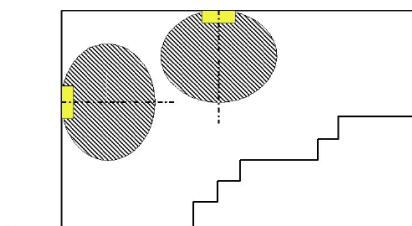

# SPACINGTABEL ESKALED 2.0 ADVANCE

WE KNOW FIRE  
WE KNOW SAFETY  
WE KNOW YOU

Kleur rendering index:	0
Lichtstroom:	200 lm
Correctie factor:	1.000
Noodverlichtingfactor:	1.00
Noodverlichting lichtstroom:	200 lm
Licht output ratio:	99.93
Licht output ratio (onderste halfroond):	94.94
Licht output ratio (bovenste halfroond):	5.06

Gloed schatting (maximale lichtintensiteit [cd])

	C0	C90	C0-C360
Gamma 60° - 90°	21.6	33.9	34.0
Gamma 0° - 180°	57.9	57.9	57.9

## DE SPACINGTABEL IS GEBASEERD OP DE VOLGENDE PARAMETERS:

+ Onderhoudfactor:	1.00
+ Noodverlichtingfactor:	1.00
+ Minimum verlichting op centrale lijn:	1.00 lx
+ Minimum verlichting op helft van vluchtroute breedte:	0.50 lx
+ Afwijking op de centrale lijn max.	40 : 1
+ Breedte van vluchtroute:	2.00 m