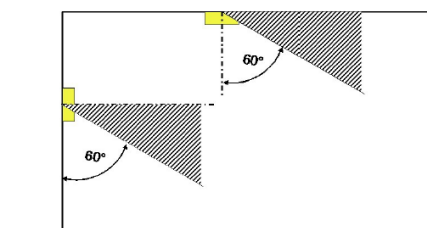

# SPACINGTABEL ESKALED 2.0 ADVANCE

WE KNOW FIRE  
WE KNOW SAFETY  
WE KNOW YOU

Kleur rendering index:	0
Lichtstroom:	200 lm
Correctie factor:	1.000
Noodverlichtingfactor:	1.00
Noodverlichting lichtstroom:	200 lm
Licht output ratio:	99.93
Licht output ratio (onderste halfroond):	94.94
Licht output ratio (bovenste halfroond):	5.06

Gloed schatting (maximale lichtintensiteit [cd])

	C0	C90	C0-C360
Gamma 60° - 90°	21.6	33.9	34.0
Gamma 0° - 180°	57.9	57.9	57.9

## DE SPACINGTABEL IS GEBASEERD OP DE VOLGENDE PARAMETERS:

+ Onderhoudfactor:	1.00
+ Noodverlichtingfactor:	1.00
+ Minimum verlichting op centrale lijn:	1.00 lx
+ Minimum verlichting op helft van vluchtroute breedte:	0.50 lx
+ Afwijking op de centrale lijn max.	40 : 1
+ Breedte van vluchtroute:	2.00 m