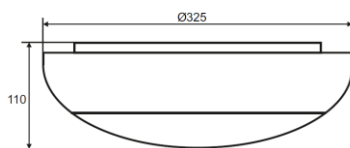

ESKALED LUNA LICHTOPBRENGST

De LUNA armaturen zijn voorzien van 60 LED's. De lichtopbrengst van de LUNA is 1034 lumen in de permanente stand en 455 lumen in noodstand. Hierdoor heb je altijd een verlichtingssterkte die past bij de meeste gebouwen. Het LUNA armatuur is uitermate geschikt voor bijvoorbeeld galerijen binnen en buiten en zorgt ervoor dat ook hoge trappenhuisen en verkeersroutes in hoge gebouwen optimaal verlicht worden.

In alle ESKALED armaturen worden industriële LED's gebruikt van zeer hoge kwaliteit, in combinatie met uitgekiende, energiezuinige elektronica. Daardoor behalen onze ESKALED armaturen een L90 B10 waarde van meer dan 100.000 uur!

MET OF ZONDER NOODFUNCTIE

In een lange gang hoeven niet alle armaturen van een noodfunctie te zijn voorzien om bij spanningsuitval 1 lux verlichtingssterkte te realiseren. Je kunt eenvoudig de centrale uitvoeringen van de ESKALED LUNA gebruiken als armatuur zonder noodverlichtingsfunctie. Alle armaturen zien er dan strak en degelijk uit, maar alleen waar nodig monteert je de noodverlichtingsuitvoering.

EIGENSCHAPPEN VAN DE ESKALED LUNA

- + Accu vervanging eenvoudig
- + Kap eenvoudig te openen
- + Goed bereikbaar elektrisch aansluitblok
- + Modulaire opbouw
- + Goed zichtbaar verzonken signaal LED
- + Zeer elegant, neutraal ontwerp
- + Lagere onderhoudskosten
- + Snelle en eenvoudige montage
- + Nominale autonomietijd conform productnorm EN 60598-2-22

VOORDELEN VAN DE ESKALED LUNA

- + Goed zichtbaar verzonken signaal LED
- + Zeer elegant, neutraal ontwerp
- + Snelle en eenvoudige montage
- + Nominale autonomietijd conform productnorm EN 60598-2-22
- + Levensduur lichtbron 10x langer dan TL
- + Naar keuze hoge of lage lichtstroom
- + Optimaal lichtbereik
- + Eenvoudig toepasbaar in elke omgeving
- + Lagere vervangingskosten
- + Past in duurzaam ondernemen
- + Veel minder energie verbruik dan een TL uitvoering

KLAAR VOOR DE TOEKOMST MET ADVANCE

Met ESKALED Advance haal je de nieuwste generatie armaturen in huis met voordelen gericht op de toekomst. Er kan flink bespaard worden op je energieverbruik door het toepassen van de nieuwste generatie LED verlichting. Bovendien wordt er gebruik gemaakt van een Li-ion back-up accu met een levensduur van 8 jaar i.p.v. 4 jaar. Er zijn omgevingen waar naast veiligheid, de ambiance zeer belangrijk is. Denk bijvoorbeeld aan theaters of bioscoopzalen waar de noodverlichting niet moet afleiden, maar de nooduitgangen toch voldoende verlicht moeten worden. Het beste van twee werelden kan mogelijk worden gemaakt door de verlichting waar nodig te dimmen naar 25, 50, of 75% van de maximale lichtopbrengst. De dimstanden kunnen optimaal worden benut door gebruik te