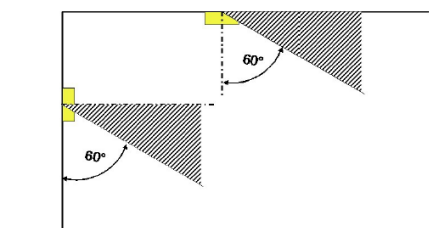

SPACINGTABEL ESKALED SAFEWAY CENTRAAL 3000 K

WE KNOW FIRE
WE KNOW SAFETY
WE KNOW YOU

Kleur rendering index:	0
Lichtstroom:	896 lm
Correctie factor:	1.000
Noodverlichtingfactor:	1.00
Noodverlichting lichtstroom:	896 lm
Licht output ratio:	99.98
Licht output ratio (onderste halfroond):	99.45
Licht output ratio (bovenste halfroond):	0.55

Gloed schatting (maximale lichtintensiteit [cd])

	C0	C90	C0-C360
Gamma 60° - 90°	136.5	137.8	138.4
Gamma 0° - 180°	304.5	304.5	304.5

DE SPACINGTABEL IS GEBASEERD OP DE VOLGENDE PARAMETERS:

+ Onderhoudfactor:	1.00
+ Noodverlichtingfactor:	1.00
+ Minimum verlichting op centrale lijn:	1.00 lx
+ Minimum verlichting op helft van vluchtroute breedte:	0.50 lx
+ Afwijking op de centrale lijn max.	40 : 1
+ Breedte van vluchtroute:	2.00 m

MONTAGE HOOGTE (M)					
2.00	4.40	10.66	10.68	10.70	4.42
3.00	6.30	15.29	15.32	15.34	6.31
4.00	7.06	17.38	17.40	17.43	7.09
5.00	7.64	19.06	19.09	19.12	7.67
6.00	8.06	20.43	20.46	20.49	8.09
7.00	8.34	21.54	21.58	21.62	8.38
8.00	8.51	22.44	22.48	22.52	8.55
9.00	8.56	23.14	23.19	23.24	8.60
10.00	8.49	23.65	23.71	23.76	8.53