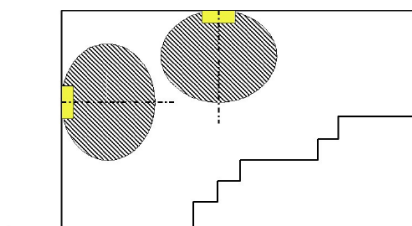

SPACINGTABEL ESKALED SAFEWAY CENTRAAL 3000 K

WE KNOW FIRE
WE KNOW SAFETY
WE KNOW YOU

Kleur rendering index:	0
Lichtstroom:	896 lm
Correctie factor:	1.000
Noodverlichtingfactor:	1.00
Noodverlichting lichtstroom:	896 lm
Licht output ratio:	99.98
Licht output ratio (onderste halfroond):	99.45
Licht output ratio (bovenste halfroond):	0.55

Gloed schatting (maximale lichtintensiteit [cd])

	C0	C90	C0-C360
Gamma 60° - 90°	136.5	137.8	138.4
Gamma 0° - 180°	304.5	304.5	304.5

DE SPACINGTABEL IS GEBASEERD OP DE VOLGENDE PARAMETERS:

+ Onderhoudfactor:	1.00
+ Noodverlichtingfactor:	1.00
+ Minimum verlichting op centrale lijn:	1.00 lx
+ Minimum verlichting op helft van vluchtroute breedte:	0.50 lx
+ Afwijking op de centrale lijn max.	40 : 1
+ Breedte van vluchtroute:	2.00 m