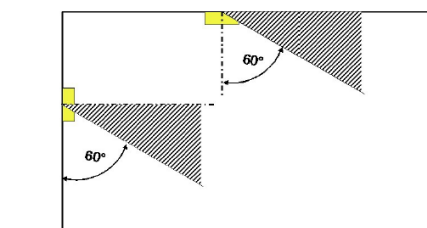

SPACINGTABEL ESKALED SAFEWAY CENTRAAL 4000 K

WE KNOW FIRE
WE KNOW SAFETY
WE KNOW YOU

Kleur rendering index:	0
Lichtstroom:	933 lm
Correctie factor:	1.000
Noodverlichtingfactor:	1.00
Noodverlichting lichtstroom:	933 lm
Licht output ratio:	99.98
Licht output ratio (onderste halfrond):	99.45
Licht output ratio (bovenste halfrond):	0.55

Gloed schatting (maximale lichtintensiteit [cd])

	C0	C90	C0-C360
Gamma 60° - 90°	142.1	143.5	144.1
Gamma 0° - 180°	317.0	317.0	317.0

DE SPACINGTABEL IS GEBASEERD OP DE VOLGENDE PARAMETERS:

+ Onderhoudfactor:	1.00
+ Noodverlichtingfactor:	1.00
+ Minimum verlichting op centrale lijn:	1.00 lx
+ Minimum verlichting op helft van vluchtroute breedte:	0.50 lx
+ Afwijking op de centrale lijn max.	40 : 1
+ Breedte van vluchtroute:	2.00 m

MONTAGE HOOGTE (M)					
2.00	4.40	10.66	10.68	10.70	4.42
3.00	6.37	15.46	15.48	15.51	6.39
4.00	7.15	17.58	17.61	17.63	7.18
5.00	7.74	19.29	19.32	19.35	7.77
6.00	8.18	20.69	20.73	20.76	8.21
7.00	8.48	21.84	21.88	21.92	8.52
8.00	8.66	22.77	22.81	22.85	8.70
9.00	8.73	23.49	23.54	23.59	8.78
10.00	8.69	24.04	24.10	24.15	8.73