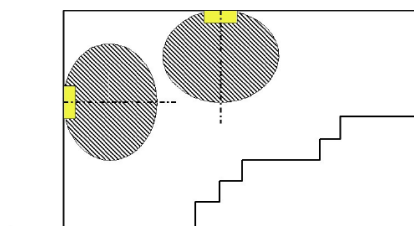

SPACINGTABEL ESKALED SAFEWAY CENTRAAL 4000 K

WE KNOW FIRE
WE KNOW SAFETY
WE KNOW YOU

Kleur rendering index:	0
Lichtstroom:	933 lm
Correctie factor:	1.000
Noodverlichtingfactor:	1.00
Noodverlichting lichtstroom:	933 lm
Licht output ratio:	99.98
Licht output ratio (onderste halfrond):	99.45
Licht output ratio (bovenste halfrond):	0.55

Gloed schatting (maximale lichtintensiteit [cd])

	C0	C90	C0-C360
Gamma 60° - 90°	142.1	143.5	144.1
Gamma 0° - 180°	317.0	317.0	317.0

DE SPACINGTABEL IS GEBASEERD OP DE VOLGENDE PARAMETERS:

+ Onderhoudfactor:	1.00
+ Noodverlichtingfactor:	1.00
+ Minimum verlichting op centrale lijn:	1.00 lx
+ Minimum verlichting op helft van vluchtroute breedte:	0.50 lx
+ Afwijking op de centrale lijn max.	40 : 1
+ Breedte van vluchtroute:	2.00 m