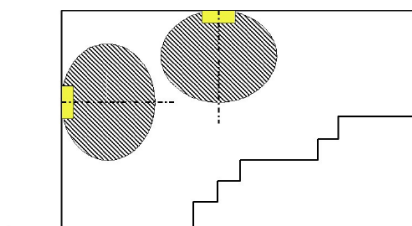

SPACINGTABEL ESKALED FORTO ADVANCE

WE KNOW FIRE
WE KNOW SAFETY
WE KNOW YOU

Kleur rendering index:	0
Lichtstroom:	525 lm
Correctie factor:	1.000
Noodverlichtingfactor:	1.00
Noodverlichting lichtstroom:	525 lm
Licht output ratio:	99.93
Licht output ratio (onderste halfmond):	94.94
Licht output ratio (bovenste halfmond):	5.06

Gloed schatting (maximale lichtintensiteit [cd])

	C0	C90	C0-C360
Gamma 60° - 90°	56.6	89.0	89.3
Gamma 0° - 180°	152.1	152.1	152.1

DE SPACINGTABEL IS GEBASEERD OP DE VOLGENDE PARAMETERS:

+ Onderhoudfactor:	1.00
+ Noodverlichtingfactor:	1.00
+ Minimum verlichting op centrale lijn:	1.00 lx
+ Minimum verlichting op helft van vluchtroute breedte:	0.50 lx
+ Afwijking op de centrale lijn max.	40 : 1
+ Breedte van vluchtroute:	2.00 m