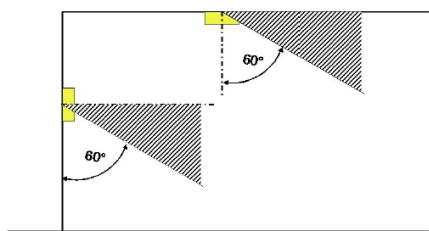

SPACINGTABEL ESKALED FORTO ADVANCE

WE KNOW FIRE
WE KNOW SAFETY
WE KNOW YOU

Kleur rendering index:	0
Lichtstroom:	525 lm
Correctie factor:	1.000
Noodverlichtingfactor:	1.00
Noodverlichting lichtstroom:	525 lm
Licht output ratio:	99.93
Licht output ratio (onderste halfmond):	94.94
Licht output ratio (bovenste halfmond):	5.06

Gloed schatting (maximale lichtintensiteit [cd])

	C0	C90	C0-C360
Gamma 60° - 90°	56.6	89.0	89.3
Gamma 0° - 180°	152.1	152.1	152.1

DE SPACINGTABEL IS GEBASEERD OP DE VOLGENDE PARAMETERS:

+ Onderhoudfactor:	1.00
+ Noodverlichtingfactor:	1.00
+ Minimum verlichting op centrale lijn:	1.00 lx
+ Minimum verlichting op helft van vluchtroute breedte:	0.50 lx
+ Afwijking op de centrale lijn max.	40 : 1
+ Breedte van vluchtroute:	2.00 m

MONTAGE HOOGTE (M)					
2.00	3.99	9.55	10.74	11.98	4.83
3.00	4.85	11.62	12.81	13.98	5.58
4.00	5.26	13.39	14.41	15.49	6.02
5.00	5.52	14.49	15.56	16.60	6.19
6.00	5.63	15.10	16.14	17.21	6.26
7.00	5.60	15.59	16.51	17.50	6.26
8.00	5.44	15.87	16.77	17.65	6.18
9.00	5.13	15.95	16.87	17.75	5.71
10.00	4.60	15.82	16.81	17.70	4.86
11.00	3.75	15.53	16.56	17.59	3.89
12.00	2.08	15.03	15.87	16.95	0.78