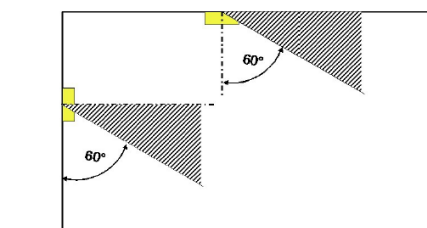

SPACINGTABEL ESKALED SAFEWAY ADVANCE 4000 K

WE KNOW FIRE
WE KNOW SAFETY
WE KNOW YOU

Kleur rendering index:	0
Lichtstroom:	370 lm
Correctie factor:	1.000
Noodverlichtingfactor:	1.00
Noodverlichting lichtstroom:	370 lm
Licht output ratio:	99.98
Licht output ratio (onderste halfrond):	99.45
Licht output ratio (bovenste halfrond):	0.55

Gloed schatting (maximale lichtintensiteit [cd])

	C0	C90	C0-C360
Gamma 60° - 90°	56.4	56.9	57.1
Gamma 0° - 180°	125.7	125.7	125.7

DE SPACINGTABEL IS GEBASEERD OP DE VOLGENDE PARAMETERS:

+ Onderhoudfactor:	1.00
+ Noodverlichtingfactor:	1.00
+ Minimum verlichting op centrale lijn:	1.00 lx
+ Minimum verlichting op helft van vluchtroute breedte:	0.50 lx
+ Afwijking op de centrale lijn max.	40 : 1
+ Breedte van vluchtroute:	2.00 m

MONTAGE HOOGTE (M)					
2.00	4.11	9.99	10.01	10.02	4.12
3.00	4.80	11.91	11.93	11.95	4.81
4.00	5.22	13.30	13.32	13.34	5.25
5.00	5.45	14.30	14.33	14.36	5.47
6.00	5.49	14.99	15.02	15.06	5.52
7.00	5.35	15.40	15.44	15.47	5.38
8.00	5.01	15.56	15.60	15.63	5.04
9.00	4.41	15.45	15.50	15.54	4.45
10.00	3.45	15.09	15.13	15.18	3.48