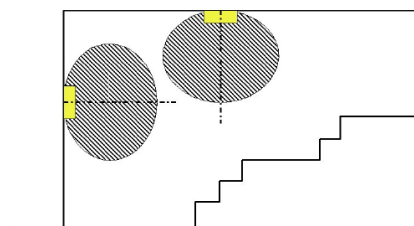

SPACINGTABEL ESKALED SAFEWAY ADVANCE 4000 K

WE KNOW FIRE
WE KNOW SAFETY
WE KNOW YOU

Kleur rendering index:	0
Lichtstroom:	370 lm
Correctie factor:	1.000
Noodverlichtingfactor:	1.00
Noodverlichting lichtstroom:	370 lm
Licht output ratio:	99.98
Licht output ratio (onderste halfrond):	99.45
Licht output ratio (bovenste halfrond):	0.55

Gloed schatting (maximale lichtintensiteit [cd])

	C0	C90	C0-C360
Gamma 60° - 90°	56.4	56.9	57.1
Gamma 0° - 180°	125.7	125.7	125.7

DE SPACINGTABEL IS GEBASEERD OP DE VOLGENDE PARAMETERS:

+ Onderhoudfactor:	1.00
+ Noodverlichtingfactor:	1.00
+ Minimum verlichting op centrale lijn:	1.00 lx
+ Minimum verlichting op helft van vluchtroute breedte:	0.50 lx
+ Afwijking op de centrale lijn max.	40 : 1
+ Breedte van vluchtroute:	2.00 m