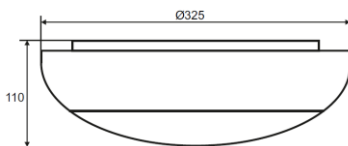

ESKALED LUNA LICHTOPBRENGST

De LUNA armaturen zijn voorzien van 60 LED's. De lichtopbrengst van de LUNA is 1034 lumen in de permanente stand en 455 lumen in noodstand. Hierdoor heb je altijd een verlichtingssterkte die past bij de meeste gebouwen. Het LUNA armatuur is uitermate geschikt voor bijvoorbeeld galerijen binnen en buiten en zorgt ervoor dat ook hoge trappenhuisen en verkeersroutes in hoge gebouwen optimaal verlicht worden.

In alle ESKALED armaturen worden industriële LED's gebruikt van zeer hoge kwaliteit, in combinatie met uitgekiende, energiezuinige elektronica. Daardoor behalen onze ESKALED armaturen een L90 B10 waarde van meer dan 100.000 uur!

MET OF ZONDER NOODFUNCTIE

In een lange gang hoeven niet alle armaturen van een noodfunctie te zijn voorzien om bij spanningsuitval 1 lux verlichtingssterkte te realiseren. Je kunt eenvoudig de centrale uitvoeringen van de ESKALED LUNA gebruiken als armatuur zonder noodverlichtingsfunctie. Alle armaturen zien er dan strak en degelijk uit, maar alleen waar nodig monteert je de noodverlichtingsuitvoering.

EIGENSCHAPPEN VAN DE ESKALED LUNA

- + Accu vervanging eenvoudig
- + Kap eenvoudig te openen
- + Goed bereikbaar elektrisch aansluitblok
- + Modulaire opbouw
- + Goed zichtbaar verzonken signaal LED
- + Zeer elegant, neutraal ontwerp
- + Lagere onderhoudskosten
- + Snelle en eenvoudige montage
- + Nominale autonomietijd conform productnorm EN 60598-2-22

VOORDELEN VAN DE ESKALED LUNA

- + Goed zichtbaar verzonken signaal LED
- + Zeer elegant, neutraal ontwerp
- + Snelle en eenvoudige montage
- + Nominale autonomietijd conform productnorm EN 60598-2-22
- + Levensduur lichtbron 10x langer dan TL
- + Naar keuze hoge of lage lichtstroom
- + Optimaal lichtbereik
- + Eenvoudig toepasbaar in elke omgeving
- + Lagere vervangingskosten
- + Past in duurzaam ondernemen
- + Veel minder energie verbruik dan een TL uitvoering

KLAAR VOOR DE TOEKOMST MET ADVANCE

Met ESKALED Advance haal je de nieuwste generatie armaturen in huis met voordelen gericht op de toekomst. Er kan flink bespaard worden op je energieverbruik door het toepassen van de nieuwste generatie LED verlichting. Bovendien wordt er gebruik gemaakt van een Li-ion back-up accu met een levensduur van 8 jaar i.p.v. 4 jaar. Er zijn omgevingen waar naast veiligheid, de ambiance zeer belangrijk is. Denk bijvoorbeeld aan theaters of bioscoopzalen waar de noodverlichting niet moet afleiden, maar de nooduitgangen toch voldoende verlicht moeten worden. Het beste van twee werelden kan mogelijk worden gemaakt door de verlichting waar nodig te dimmen naar 25, 50, of 75% van de maximale lichtopbrengst. De dimstanden kunnen optimaal worden benut door gebruik te