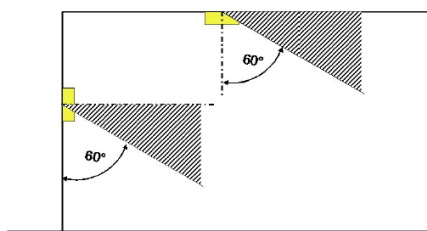

## SPACINGTABEL ESKALED SAFEWAY ADVANCE 3000 K

WE KNOW FIRE  
WE KNOW SAFETY  
WE KNOW YOU

Kleur rendering index:	0
Lichtstroom:	350 lm
Correctie factor:	1.000
Noodverlichtingfactor:	1.00
Noodverlichting lichtstroom:	350 lm
Licht output ratio:	99.98
Licht output ratio (onderste halfroond):	99.45
Licht output ratio (bovenste halfroond):	0.55

Gloed schatting (maximale lichtintensiteit [cd])

	C0	C90	C0-C360
Gamma 60° - 90°	53.3	53.8	54.1
Gamma 0° - 180°	118.9	118.9	118.9

### DE SPACINGTABEL IS GEBASEERD OP DE VOLGENDE PARAMETERS:

+ Onderhoudfactor:	1.00
+ Noodverlichtingfactor:	1.00
+ Minimum verlichting op centrale lijn:	1.00 lx
+ Minimum verlichting op helft van vluchtroute breedte:	0.50 lx
+ Afwijking op de centrale lijn max.	40 : 1
+ Breedte van vluchtroute:	2.00 m