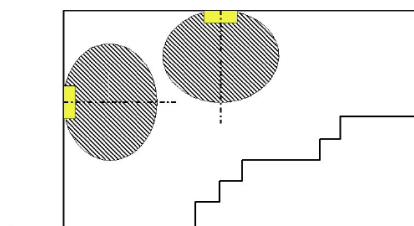

## SPACINGTABEL ESKALED SAFEWAY ADVANCE 3000 K

WE KNOW FIRE  
WE KNOW SAFETY  
WE KNOW YOU

Kleur rendering index:	0
Lichtstroom:	350 lm
Correctie factor:	1.000
Noodverlichtingfactor:	1.00
Noodverlichting lichtstroom:	350 lm
Licht output ratio:	99.98
Licht output ratio (onderste halfroond):	99.45
Licht output ratio (bovenste halfroond):	0.55

Gloed schatting (maximale lichtintensiteit [cd])

	C0	C90	C0-C360
Gamma 60° - 90°	53.3	53.8	54.1
Gamma 0° - 180°	118.9	118.9	118.9

### DE SPACINGTABEL IS GEBASEERD OP DE VOLGENDE PARAMETERS:

+ Onderhoudfactor:	1.00
+ Noodverlichtingfactor:	1.00
+ Minimum verlichting op centrale lijn:	1.00 lx
+ Minimum verlichting op helft van vluchtroute breedte:	0.50 lx
+ Afwijking op de centrale lijn max.	40 : 1
+ Breedte van vluchtroute:	2.00 m