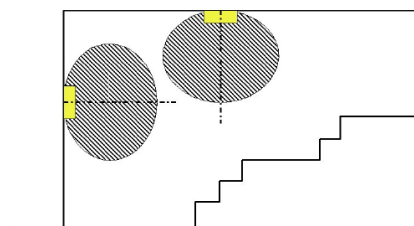

## SPACINGTABEL ESKALED STRATO L CENTR

WE KNOW FIRE  
WE KNOW SAFETY  
WE KNOW YOU

Kleur rendering index:	0
Lichtstroom:	4374 lm
Correctie factor:	1.000
Noodverlichtingfactor:	1.00
Noodverlichting lichtstroom:	4374 lm
Licht output ratio:	101.80
Licht output ratio (onderste halfmond):	92.99
Licht output ratio (bovenste halfmond):	7.01

Gloed schatting (maximale lichtintensiteit [cd])

	<b>C0</b>	<b>C90</b>	<b>C0-C360</b>
Gamma 60° - 90°	713.0	538.0	716.9
Gamma 0° - 180°	1167.9	1167.9	1168.7

### DE SPACINGTABEL IS GEBASEERD OP DE VOLGENDE PARAMETERS:

+ Onderhoudfactor:	1.00
+ Noodverlichtingfactor:	1.00
+ Minimum verlichting op centrale lijn:	1.00 lx
+ Minimum verlichting op helft van vluchtroute breedte:	0.50 lx
+ Afwijking op de centrale lijn max.	40 : 1
+ Breedte van vluchtroute:	2.00 m