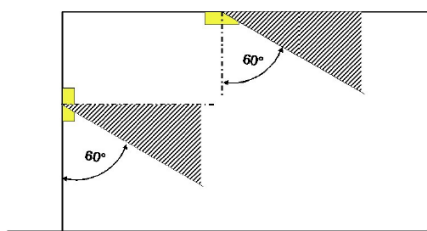

## SPACINGTABEL ESKALED STRATO L CENTR

WE KNOW FIRE  
WE KNOW SAFETY  
WE KNOW YOU

Kleur rendering index:	0
Lichtstroom:	4374 lm
Correctie factor:	1.000
Noodverlichtingfactor:	1.00
Noodverlichting lichtstroom:	4374 lm
Licht output ratio:	101.80
Licht output ratio (onderste halfmond):	92.99
Licht output ratio (bovenste halfmond):	7.01

Gloed schatting (maximale lichtintensiteit [cd])

	<b>C0</b>	<b>C90</b>	<b>C0-C360</b>
Gamma 60° - 90°	713.0	538.0	716.9
Gamma 0° - 180°	1167.9	1167.9	1168.7

### DE SPACINGTABEL IS GEBASEERD OP DE VOLGENDE PARAMETERS:

+ Onderhoudfactor:	1.00
+ Noodverlichtingfactor:	1.00
+ Minimum verlichting op centrale lijn:	1.00 lx
+ Minimum verlichting op helft van vluchtroute breedte:	0.50 lx
+ Afwijking op de centrale lijn max.	40 : 1
+ Breedte van vluchtroute:	2.00 m