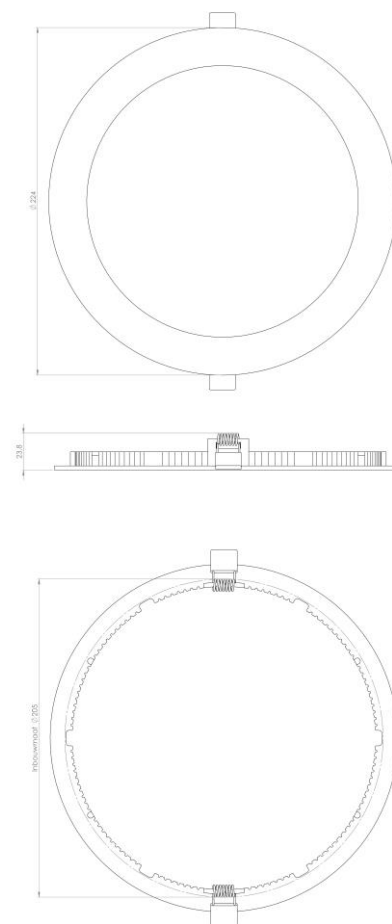

SAFEWAY: PAST ALTIJD

Bij de ontwikkeling van het Safeway armatuur heeft SK goed gekeken naar de praktijk. De vervanging van verouderde armaturen moet snel en met zo min mogelijk bijkomende kosten plaatsvinden. De maatvoering van de Safeway armaturen is zodanig gekozen dat ze in de meeste gangbare plafonduitsparingen passen. Daarnaast is een afzonderlijke adapter-ring leverbaar die beschadigde, verkleurde of vervuilde randen van plafondtegels netjes afdekt.