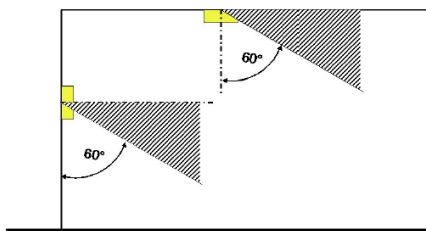

SPACINGTABEL ESKALED STRATO L DEC

WE KNOW FIRE
WE KNOW SAFETY
WE KNOW YOU

Kleur rendering index:	0
Lichtstroom:	387 lm
Correctie factor:	1.000
Noodverlichtingfactor:	1.00
Noodverlichting lichtstroom:	387 lm
Licht output ratio:	101.80
Licht output ratio (onderste halfmond):	92.99
Licht output ratio (bovenste halfmond):	7.01

Gloed schatting (maximale lichtintensiteit [cd])

	C0	C90	C0-C360
Gamma 60° - 90°	63.1	47.2	63.4
Gamma 0° - 180°	103.2	103.3	103.4

DE SPACINGTABEL IS GEBASEERD OP DE VOLGENDE PARAMETERS:

+ Onderhoudfactor:	1.00
+ Noodverlichtingfactor:	1.00
+ Minimum verlichting op centrale lijn:	1.00 lx
+ Minimum verlichting op helft van vluchtroute breedte:	0.50 lx
+ Afwijking op de centrale lijn max.	40 : 1
+ Breedte van vluchtroute:	2.00 m