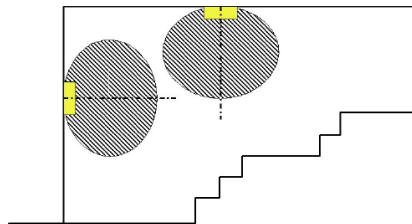

SPACINGTABEL ESKALED STRATO L DEC

WE KNOW FIRE
WE KNOW SAFETY
WE KNOW YOU

Kleur rendering index:	0
Lichtstroom:	387 lm
Correctie factor:	1.000
Noodverlichtingfactor:	1.00
Noodverlichting lichtstroom:	387 lm
Licht output ratio:	101.80
Licht output ratio (onderste halfmond):	92.99
Licht output ratio (bovenste halfmond):	7.01

Gloed schatting (maximale lichtintensiteit [cd])

	C0	C90	C0-C360
Gamma 60° - 90°	63.1	47.2	63.4
Gamma 0° - 180°	103.2	103.3	103.4

DE SPACINGTABEL IS GEBASEERD OP DE VOLGENDE PARAMETERS:

+ Onderhoudfactor:	1.00
+ Noodverlichtingfactor:	1.00
+ Minimum verlichting op centrale lijn:	1.00 lx
+ Minimum verlichting op helft van vluchtroute breedte:	0.50 lx
+ Afwijking op de centrale lijn max.	40 : 1
+ Breedte van vluchtroute:	2.00 m