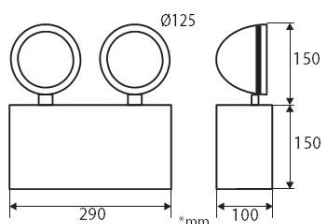

BEHUIZING KRACHTPATSER

De ESKALED TWIN is door zijn plaatstalen behuizing geschikt voor industriële omgevingen, maar ook voor tijdelijke bouwwerken, bouwplaatsen en ondergrondse bouwwerken zoals metrotunnels en parkeergarages.

MONTAGE: SAMEN OF APART

De ESKALED TWIN armaturen zijn voorgemonteerd op een stalen voedingsunit en kunnen op deze manier snel gemonteerd worden. Het is echter ook mogelijk om de ESKALED TWIN armaturen afzonderlijk te monteren en door middel van normale installatiekabels te verbinden met de voedingsunit. Dit is vooral handig wanneer de ESKALED TWIN armaturen op zeer grote hoogte of op ontoegankelijke plaatsen hangen; de voedingsunit met accu en testschakelaar kan dan op het normale begane grond niveau geplaatst worden.

TECHNISCHE SPECIFICATIES

voltage	230V, 50/60Hz
licht bron	2x3 Power LED's
verbruik	5VA
laad aanduiding	groene LED
accu	onderhoudsvrije lood of High Temp type Ni-Cd accu blok
accu bescherming	Bij te hoge temperatuur, lage spanning, ontlading bescherming
brandtijd in nood	1 uur
temperatuur	0 - 40°C
vochtigheid	20 - 95% RH
behuizing	staal met poeder coating
kleur	RAL7047 Grijs
gewicht	4,5 kg (max)
verpakking	315 x 145 x 105 mm
bestelnummer	10905169

Extra veiligheid in een grote ruimte.

Bijvoorbeeld in een fabriekshal na uitvallen van de standaard verlichting.

KOSTENBESPARING

Dankzij de LED techniek staan deze armaturen synoniem voor directe en aanzienlijke kostenbesparing op het gebied van energieverbruik. Door toepassing van NICD accu's is de milieubelasting van de ESKALED nog verder teruggebracht. Met deze kwaliteiten zijn zij eenvoudig toepasbaar voor elke eindgebruiker die kosten en het milieu wil sparen of gewoon een zeer goed signaleringsarmatuur nodig heeft.