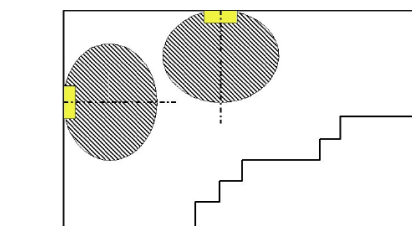

SPACINGTABEL ESKALED STRATO M CENTR

WE KNOW FIRE
WE KNOW SAFETY
WE KNOW YOU

Kleur rendering index:	0
Lichtstroom:	3498 lm
Correctie factor:	1.000
Noodverlichtingfactor:	1.00
Noodverlichting lichtstroom:	3498 lm
Licht output ratio:	97.32
Licht output ratio (onderste halffrond):	95.85
Licht output ratio (bovenste halffrond):	4.15

Gloed schatting (maximale lichtintensiteit [cd])

	C0	C90	C0-C360
Gamma 60° - 90°	525.4	428.5	536.6
Gamma 0° - 180°	994.1	995.2	995.2

DE SPACINGTABEL IS GEBASEERD OP DE VOLGENDE PARAMETERS:

+ Onderhoudfactor:	1.00
+ Noodverlichtingfactor:	1.00
+ Minimum verlichting op centrale lijn:	1.00 lx
+ Minimum verlichting op helft van vluchtroute breedte:	0.50 lx
+ Afwijking op de centrale lijn max.	40 : 1
+ Breedte van vluchtroute:	2.00 m