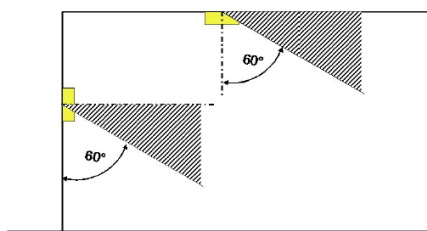

SPACINGTABEL ESKALED STRATO M CENTR

WE KNOW FIRE
WE KNOW SAFETY
WE KNOW YOU

Kleur rendering index:	0
Lichtstroom:	3498 lm
Correctie factor:	1.000
Noodverlichtingfactor:	1.00
Noodverlichting lichtstroom:	3498 lm
Licht output ratio:	97.32
Licht output ratio (onderste halffrond):	95.85
Licht output ratio (bovenste halffrond):	4.15

Gloed schatting (maximale lichtintensiteit [cd])

	C0	C90	C0-C360
Gamma 60° - 90°	525.4	428.5	536.6
Gamma 0° - 180°	994.1	995.2	995.2

DE SPACINGTABEL IS GEBASEERD OP DE VOLGENDE PARAMETERS:

+ Onderhoudfactor:	1.00
+ Noodverlichtingfactor:	1.00
+ Minimum verlichting op centrale lijn:	1.00 lx
+ Minimum verlichting op helft van vluchtroute breedte:	0.50 lx
+ Afwijking op de centrale lijn max.	40 : 1
+ Breedte van vluchtroute:	2.00 m